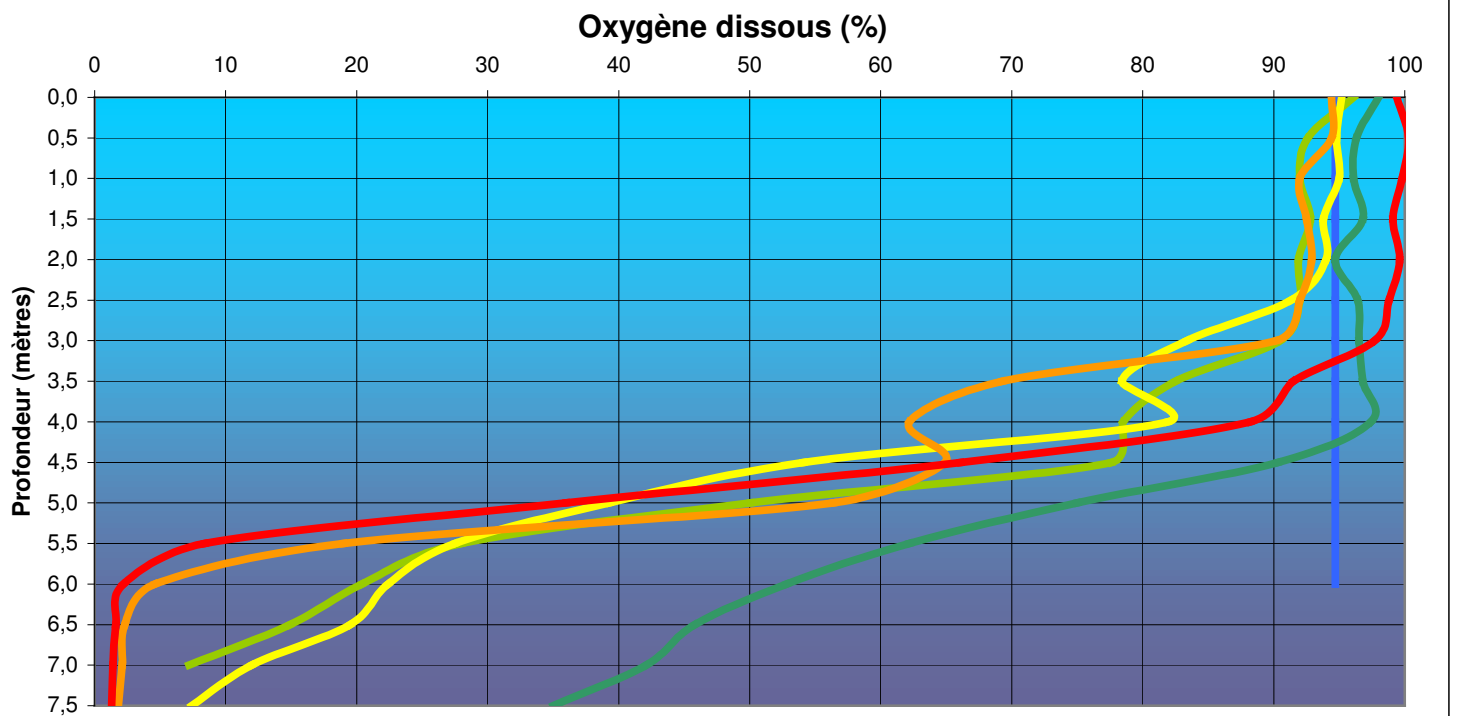

MONITORING LAC SERGENT 2008

5 juillet 2008, 14h00 5 juillet 2008, 18h00 20 juillet 2008, 10h45 22 juillet 2008

8 août 2008, 13h30 24 août 2008, 14h00 6 septembre 2008

MONITORING LAC SERGENT 2008

5 juillet 2008, 14h00

5 juillet 2008, 18h00

20 juillet 2008, 10h45

22 juillet 2008

8 août 2008, 13h30

24 août 2008, 14h00

6 septembre 2008