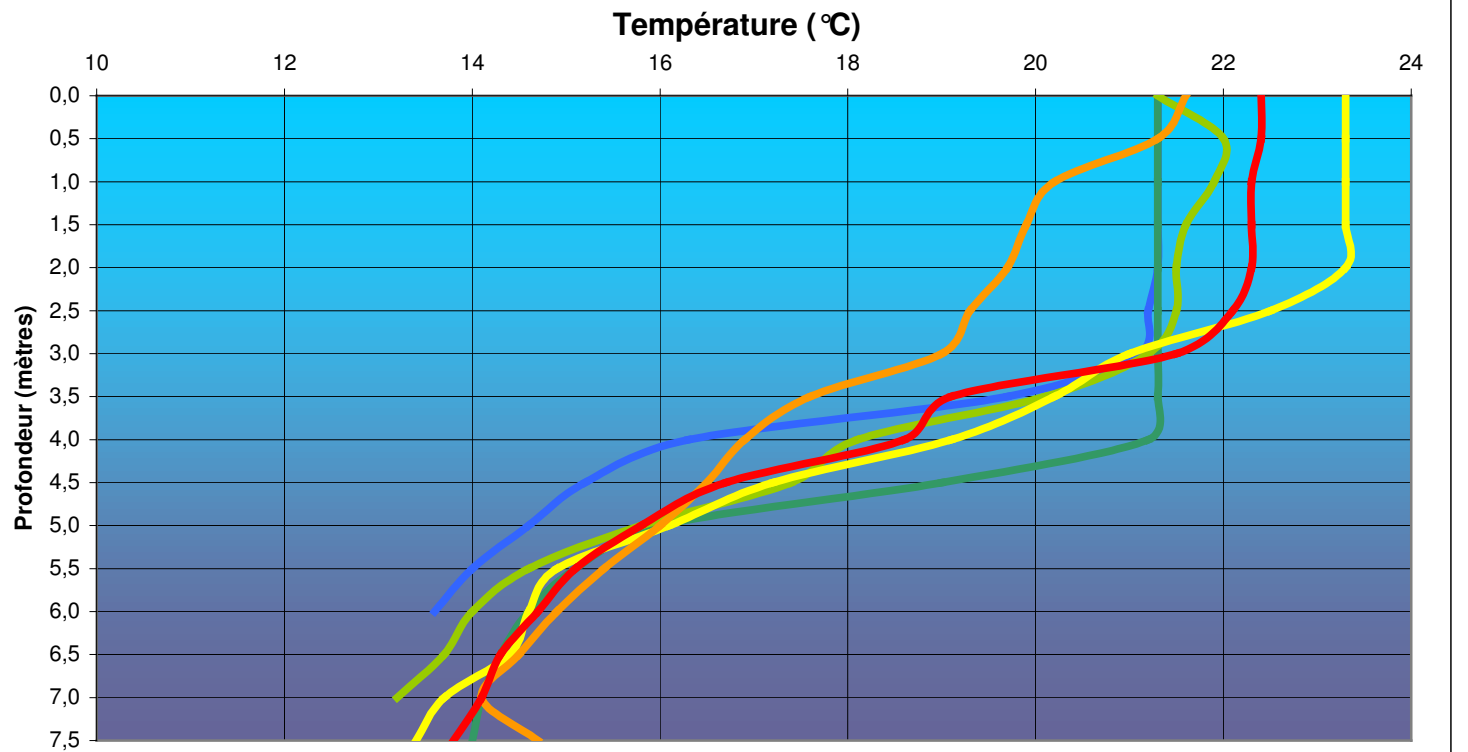

MONITORING LAC SERGENT 2008

5 juillet 2008, 14h00 5 juillet 2008, 18h00 20 juillet 2008, 10h45 22 juillet 2008

8 août 2008, 13h30 24 août 2008, 14h00 6 septembre 2008

MONITORING LAC SERGENT 2008

5 juillet 2008, 14h00

5 juillet 2008, 18h00

20 juillet 2008, 10h45

22 juillet 2008

8 août 2008, 13h30

24 août 2008, 14h00

6 septembre 2008