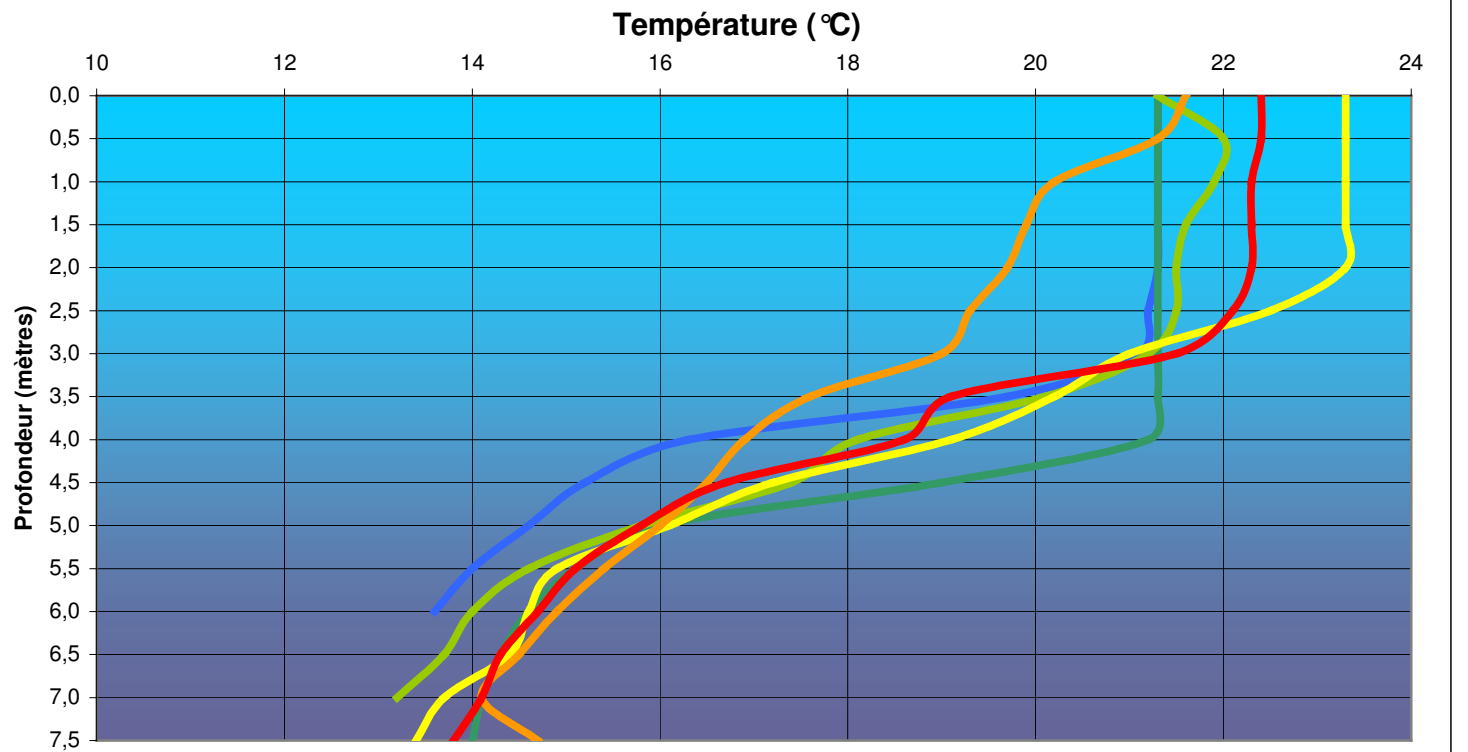

MONITORING LAC SERGENT 2008

— 5 juillet 2008, 14h00 — 5 juillet 2008, 18h00 — 20 juillet 2008, 10h45 — 22 juillet 2008
— 8 août 2008, 13h30 — 24 août 2008, 14h00 — 6 septembre 2008

MONITORING LAC SERGENT 2008

5 juillet 2008, 14h00

5 juillet 2008, 18h00

20 juillet 2008, 10h45

22 juillet 2008, 20h00

8 août 2008, 13h30

24 août 2008, 14h00

6 septembre 2008