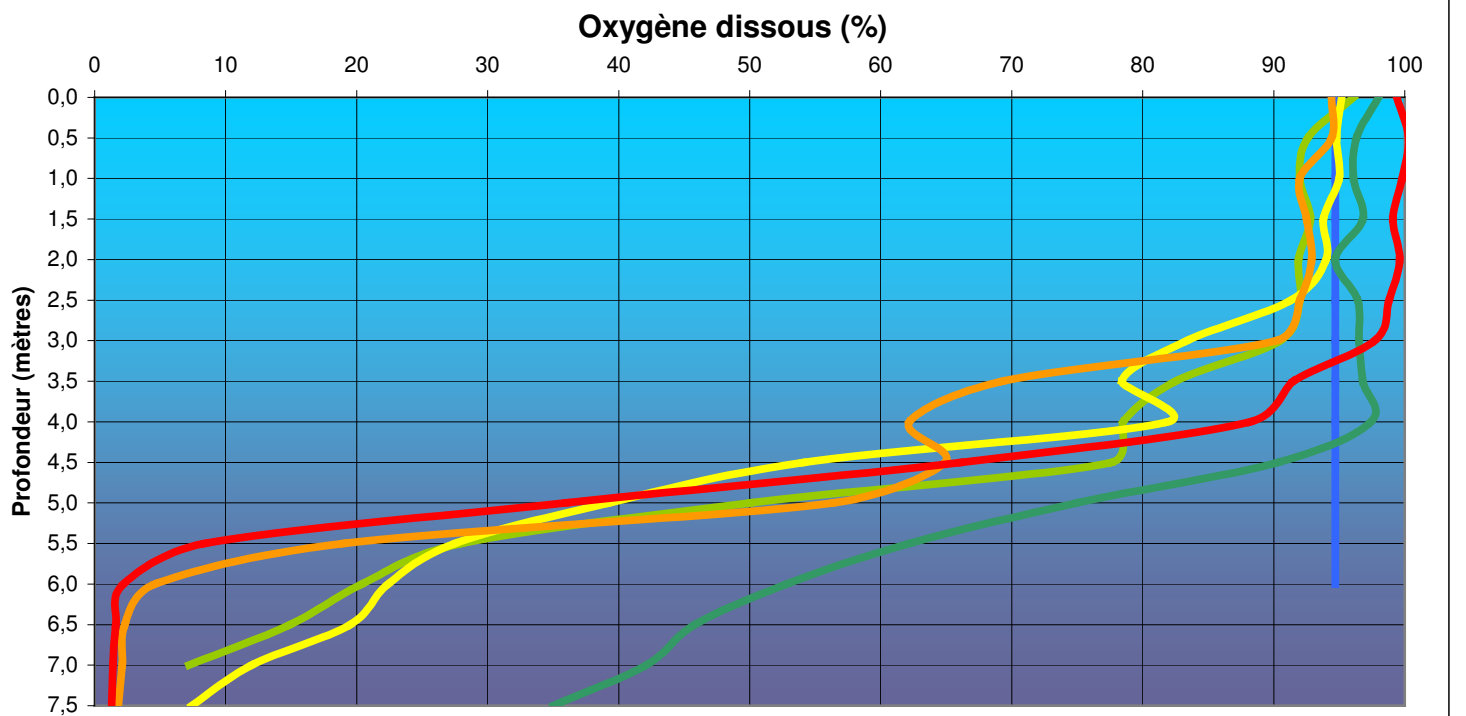

MONITORING LAC SERGENT 2008

— 5 juillet 2008, 14h00 — 5 juillet 2008, 18h00 — 20 juillet 2008, 10h45 — 22 juillet 2008
— 8 août 2008, 13h30 — 24 août 2008, 14h00 — 6 septembre 2008

MONITORING LAC SERGENT 2008

5 juillet 2008, 14h00

5 juillet 2008, 18h00

20 juillet 2008, 10h45

22 juillet 2008, 20h00

8 août 2008, 13h30

24 août 2008, 14h00

6 septembre 2008